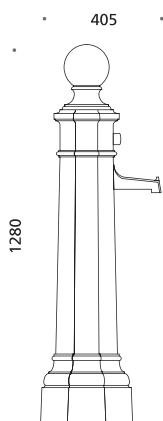

Fontana / Fountain

88311 TX